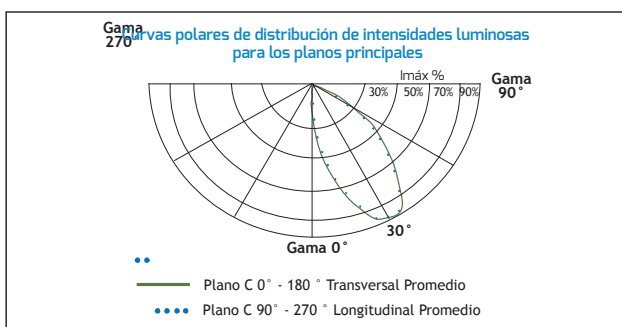

MODELO	CANTIDAD DE LEDS	AUTONOMÍA (hs)	FLUJO LUMÍNICO	ÁREA DE COBERTURA	ALTURA DE MONTAJE	MODO	BATERÍA	PESO
GX-WALLY	20	5	165 lm	12 m ²	40 cm	permanente	Litio-Ion 1 x 3,7 V - 2,6 Ah	400 g

Características Técnicas