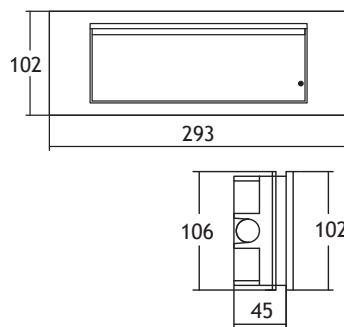

MODELO	CANTIDAD DE LEDS	AUTONOMÍA (hs)	FLUJO LUMÍNICO	ÁREA DE COBERTURA	ALTURA DE MONTAJE	MODO	BATERÍA	PESO
GX-WALLY	20	5	165 lm	12 m ²	40 cm	permanente	Litio-Ion 1 x 3,7 V - 2,6 Ah	400 g

Características Técnicas

Dimensiones expresadas en mm.

Sin leyenda

Hombre flecha puerta derecha

Hombre flecha puerta izquierda