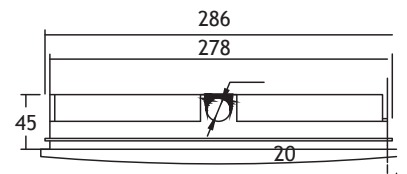

MODELO	CANTIDAD DE LEDS	AUTONOMÍA (hs)	FLUJO LUMÍNICO	ÁREA DE COBERTURA	ALTURA DE MONTAJE	MODO	BATERÍA	PESO
GX-WALLY	20	5	165 lm	12 m ²	40 cm	permanente	Litio-Ion 1 x 3,7 V - 2,6 Ah	400 g

Características Técnicas

Dimensiones expresadas en mm.

Sin leyenda

Hombre flecha puerta derecha

Hombre flecha puerta izquierda