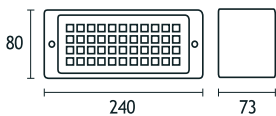

Orientable

GX4040 L

Autonomía máx. intensidad **4 hs**
Autonomía mín. intensidad **17 hs**
Batería: **Litio-Ion** 1 x 3,7V 2Ah
Orientable

120 lm	40 LEDS	460 g
-----------	------------	----------

GX4040 L2

Autonomía máx. intensidad **8 hs**
Autonomía mín. intensidad **34 hs**
Batería: **Litio-Ion** 2 x 3,7V 2Ah
Orientable

120 lm	40 LEDS	520 g
-----------	------------	----------

GX4033 L

Autonomía 32 Led: **6 hs.**
Autonomía Led 1W: **6,5 hs.**
Batería: **Litio-Ion** 1 x 3,7V 2Ah