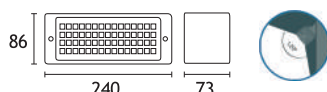

GX4060 L2

Autonomía máx. intensidad **4 hs.**
Autonomía mín. intensidad **20 hs.**
Batería: **Litio-Ion** 2 x 3,7V 2Ah
Orientable

180 lm	60 LEDS	520 g