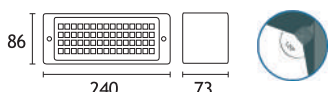

GX4060 L

Autonomía máx. intensidad **2 hs.**
Autonomía mín. intensidad **10 hs.**
Batería: **Litio-Ion** 1 x 3,7V 2Ah
Orientable

180 lm	60 LEDS	460 g