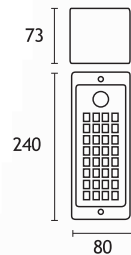

Manija portátil