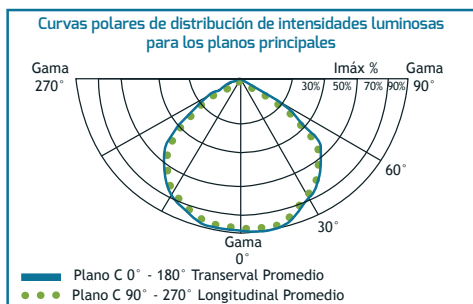

- ✓ **Cuerpo de policarbonato ignífugo.**
- ✓ **Dimensiones pequeñas, liviano.**
- ✓ **Orientabilidad a 45°**
- ✓ **IP20**

Características Técnicas

MODELO	CANTIDAD DE LEDS	AUTONOMÍA A POT. MÁX.	AUTONOMÍA A POT. MIN.	FLUJO LUMINOSO	ÁREA DE COBERTURA	ALTURA DE MONTAJE	ORIENTABLE	BATERÍA	PESO
GX-4060 PLUS	60	10 hs	30 hs	180 lm	60 m ²	2,6 m	Si	Electrolito absorbido 1 x 6V 4Ah	1150 g