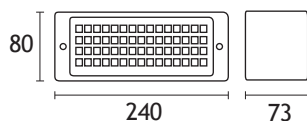

- ✓ **Cuerpo de policarbonato ignífugo.**
- ✓ **Dimensiones pequeñas, liviano.**
- ✓ **Orientabilidad a 45°**
- ✓ **IP20**

Características Técnicas

MODELO	CANTIDAD DE LEDS	AUTONOMÍA A POT. MÁX.	AUTONOMÍA A POT. MIN.	FLUJO LUMINOSO	ÁREA DE COBERTURA	ALTURA DE MONTAJE	ORIENTABLE	BATERÍA	PESO
GX-4060 PLUS	60	10 hs	30 hs	180 lm	60 m ²	2,6 m	Si	Electrolito absorbido 1 x 6V 4Ah	1150 g