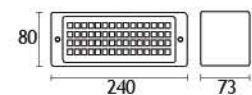

GX4040 L2

GX4060 L2
GX4060 PLUS

GX4033 L2

MODELO	CANTIDAD DE LEDS	AUTONOMÍA MAX.	AUTONOMÍA MIN.	FLUJO LUMÍNICO	BATERÍA	ORIENTABLE	PESO
GX-4033 L2	32 + 1 reflector	12 hs	13 hs	100 lm	Litio-ion 2 x 3,7V x 2Ah	No	520 g
GX-4040 L2	40	8 hs	34 hs	120 lm	Litio-ion 2 x 3,7V 2Ah	Sí	520 g
GX-4060 L2	60	4 hs	20 hs	180 lm	Litio-ion 2 x 3,7V 2Ah	Sí	520 g
GX-4060 PLUS	60	10 hs	30 hs	180 lm	Electrolito absorbido 1 x 6V 4Ah	Sí	1150 g

Características Técnicas

GX-4040 L2

GX-4040 L2

GX-4033 L2

GX-4060 L2

GX-4060 PLUS

Encendido inteligente

Agujeros pasantes para montaje en pared o techo