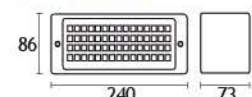

GX4040 L2

GX4060 L2
GX4060 PLUS

GX4033 L2

MODELO	CANTIDAD DE LEDS	AUTONOMÍA MAX.	AUTONOMÍA MIN.	FLUJO LUMÍNICO	BATERÍA	ORIENTABLE	PESO
GX-4033 L2	32 + 1 reflector	12 hs	13 hs	100 lm	Litio-ion 2 x 3,7V x 2Ah	No	520 g
GX-4040 L2	40	8 hs	34 hs	120 lm	Litio-ion 2 x 3,7V 2Ah	Sí	520 g
GX-4060 L2	60	4 hs	20 hs	180 lm	Litio-ion 2 x 3,7V 2Ah	Sí	520 g
GX-4060 PLUS	60	10 hs	30 hs	180 lm	Electrolito absorbido 1 x 6V 4Ah	Sí	1150 g

Características Técnicas

GX-4040 L2

GX-4040 L2

GX-4033 L2

GX-4060 L2

GX-4060 PLUS

Encendido inteligente

Agujeros pasantes para montaje en pared o techo

Manija portátil