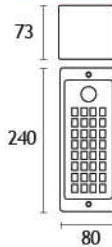

GX4040 L2

GX4060 L2
GX4060 PLUS

GX4033 L2

MODELO	CANTIDAD DE LEDS	AUTONOMÍA MAX.	AUTONOMÍA MIN.	FLUJO LUMÍNICO	BATERÍA	ORIENTABLE	PESO
GX-4033 L2	32 + 1 reflector	12 hs	13 hs	100 lm	Litio-ion 2 x 3,7V x 2Ah	No	520 g
GX-4040 L2	40	8 hs	34 hs	120 lm	Litio-ion 2 x 3,7V 2Ah	Sí	520 g
GX-4060 L2	60	4 hs	20 hs	180 lm	Litio-ion 2 x 3,7V 2Ah	Sí	520 g
GX-4060 PLUS	60	10 hs	30 hs	180 lm	Electrolito absorbido 1 x 6V 4Ah	Sí	1150 g

Características Técnicas

GX-4040 L2

GX-4040 L2

GX-4033 L2

GX-4060 L2

GX-4060 PLUS

Encendido inteligente

Agujeros pasantes para montaje en pared o techo

Manija portátil