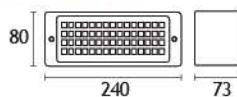

LÍNEA ARGENTA

LUZ DE EMERGENCIA AUTÓNOMA

La Línea Argentina posee un sistema electrónico de alta eficiencia y led de alto rendimiento desarrollado especialmente para otorgar un nivel de luz superior a otras luminarias del mercado. Además cuenta con un sistema de encendido inteligente que le garantiza al usuario que la luminaria encienda siempre ante un corte de luz independientemente de que la misma haya sido apagada en el estado anterior. Su novedoso sistema de inclinación permite proyectar la luz en el lugar correcto.

- ✓ Montaje a pared y techo: mediante prácticos agujeros pasantes, también tiene agujeros diseñados para colgarlo.
- ✓ Encendido inteligente: la indicación de apagado se anula al retornar el suministro eléctrico, permitiendo que la luz de emergencia encienda siempre, independientemente del estado anterior.
- ✓ Pulsadores de prueba y de encendido/apagado.
- ✓ Cuerpo de policarbonato ignífugo.
- ✓ Dimensiones pequeñas, liviano.
- ✓ Manija Portátil
- ✓ Orientabilidad
- ✓ IP20

MODELO	CANTIDAD DE LEDS	AUTONOMÍA MAX.	AUTONOMÍA MIN.	FLUJO LUMÍNICO	BATERÍA	ORIENTABLE	PESO
GX-4033 L2	32 + 1 reflector	12 hs	13 hs	100 lm	Litio-ion 2 x 3,7V x 2Ah	No	520 g
GX-4040 L2	40	8 hs	34 hs	120 lm	Litio-ion 2 x 3,7V 2Ah	Sí	520 g
GX-4060 L2	60	4 hs	20 hs	180 lm	Litio-ion 2 x 3,7V 2Ah	Sí	520 g
GX-4060 PLUS	60	10 hs	30 hs	180 lm	Electrolito absorbido 1 x 6V 4Ah	Sí	1150 g

Características Técnicas

GX-4040 L2

GX-4040 L2

GX-4033 L2

GX-4060 L2

GX-4060 PLUS